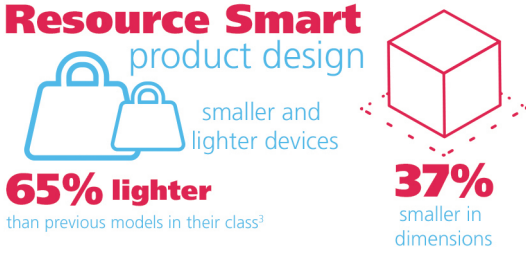

İşletmenizin karbon ayak izini en aza indirin

Cihazlarımızın ve iş akışımızın çevresel etkilerini en aza indirmek için derinden ve sarsılmaz bir kararlılıkla çalışıyoruz; bu nedenle Ricoh ile ortak olduğunuzda çevreye duyarlı bir seçim yapmış olursunuz. Ricoh'un akıllı cihazları, hem genel elektrik tüketimi (TEC) hem de gerçek güç tüketiminde sektördeki en düşük enerji tüketim düzeylerinden birine sahiptir. Varsayılan Oto Kapanma zamanlayıcısı ayarı, cihaz etkin değilken güç tüketimini, çalıştırma maliyetlerini ve karbon ayak izlerini düşürürken hızlı geri yükleme süresi, üretkenliğinizin etkilenmemesini garanti eder.

Akıllı Kaynak kullanıma odaklanan tekliflerimiz sayesinde işletmenizin atık yönetimini optimize ederek ve değerli kaynakları yeniden kullanarak maliyetleri düşürebilir ve çevresel zararı azaltabilirsiniz.

Ricoh küresel enerji ve kaynak verimliliği standartlarını daima karşılamayı amaçlar.² Önde gelen sosyal sürdürülebilirlik çalışmalarımızda, yeni ve çevreyle daha uyumlu çalışma yollarını geliştirmek için kapsayıcılık, son kullanıcının refahı ve çalışma tarzını değiştirmek üzerinde durulur.