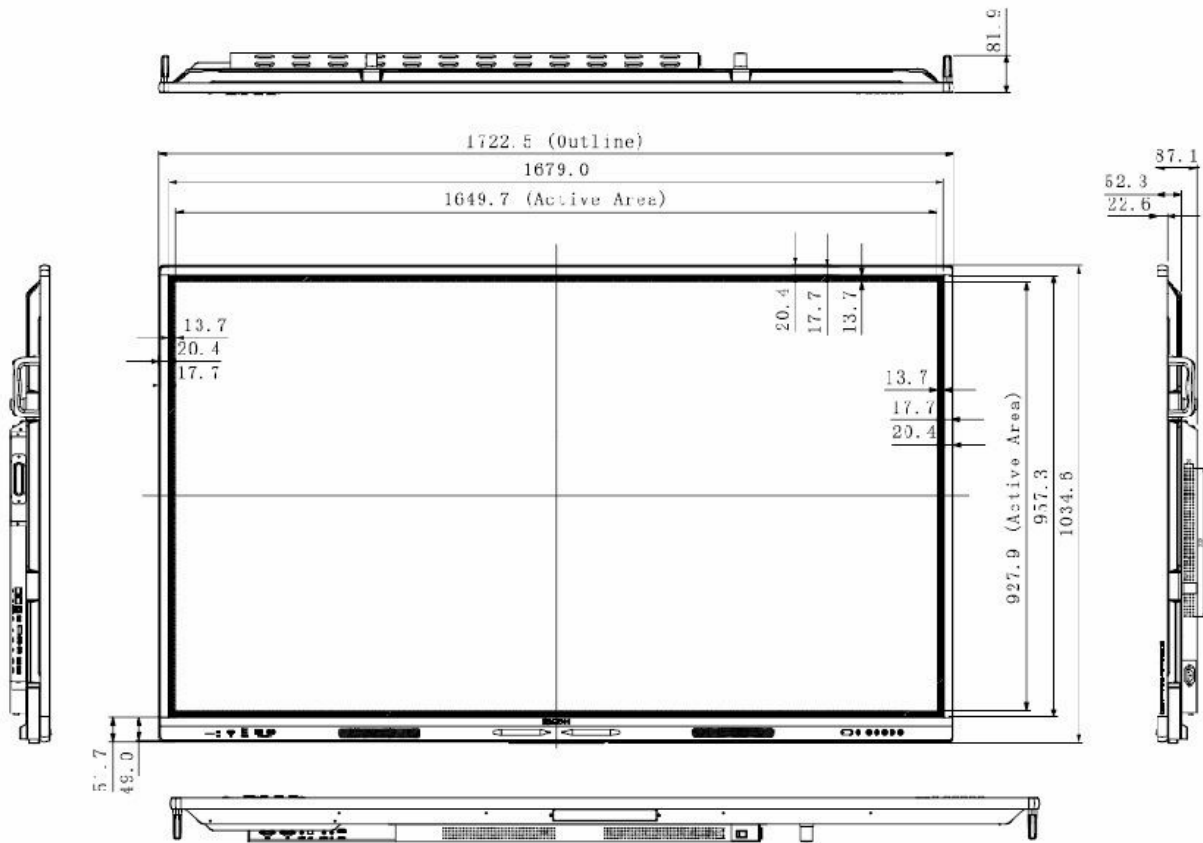

Boyutsal çizimler