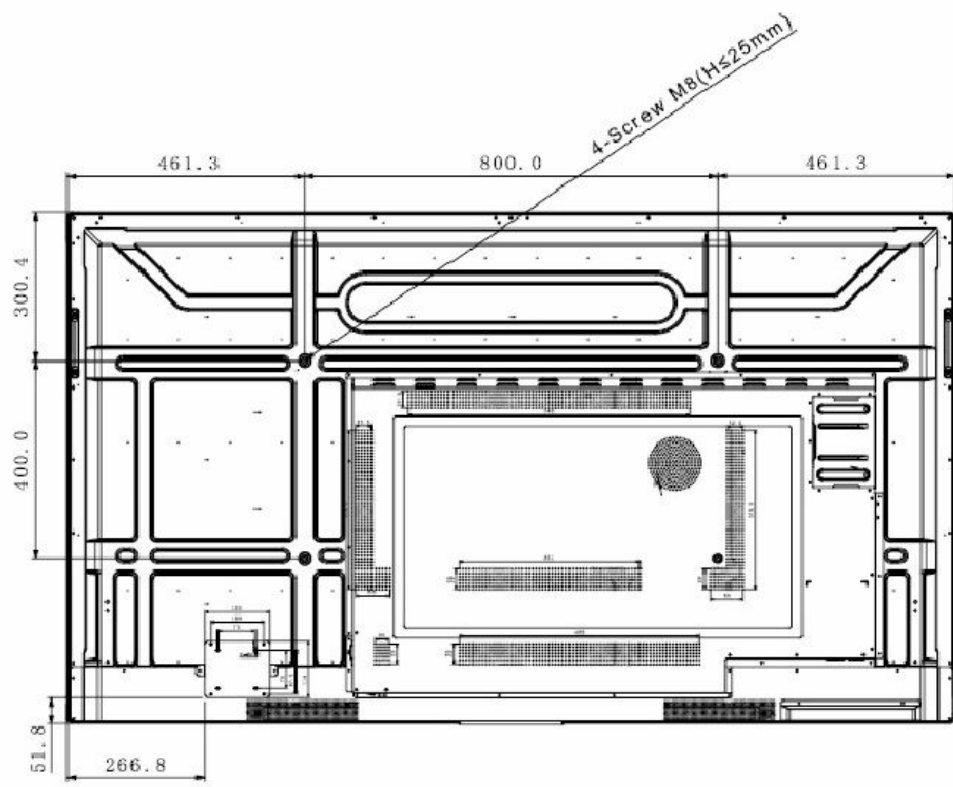

Boyutsal çizimler