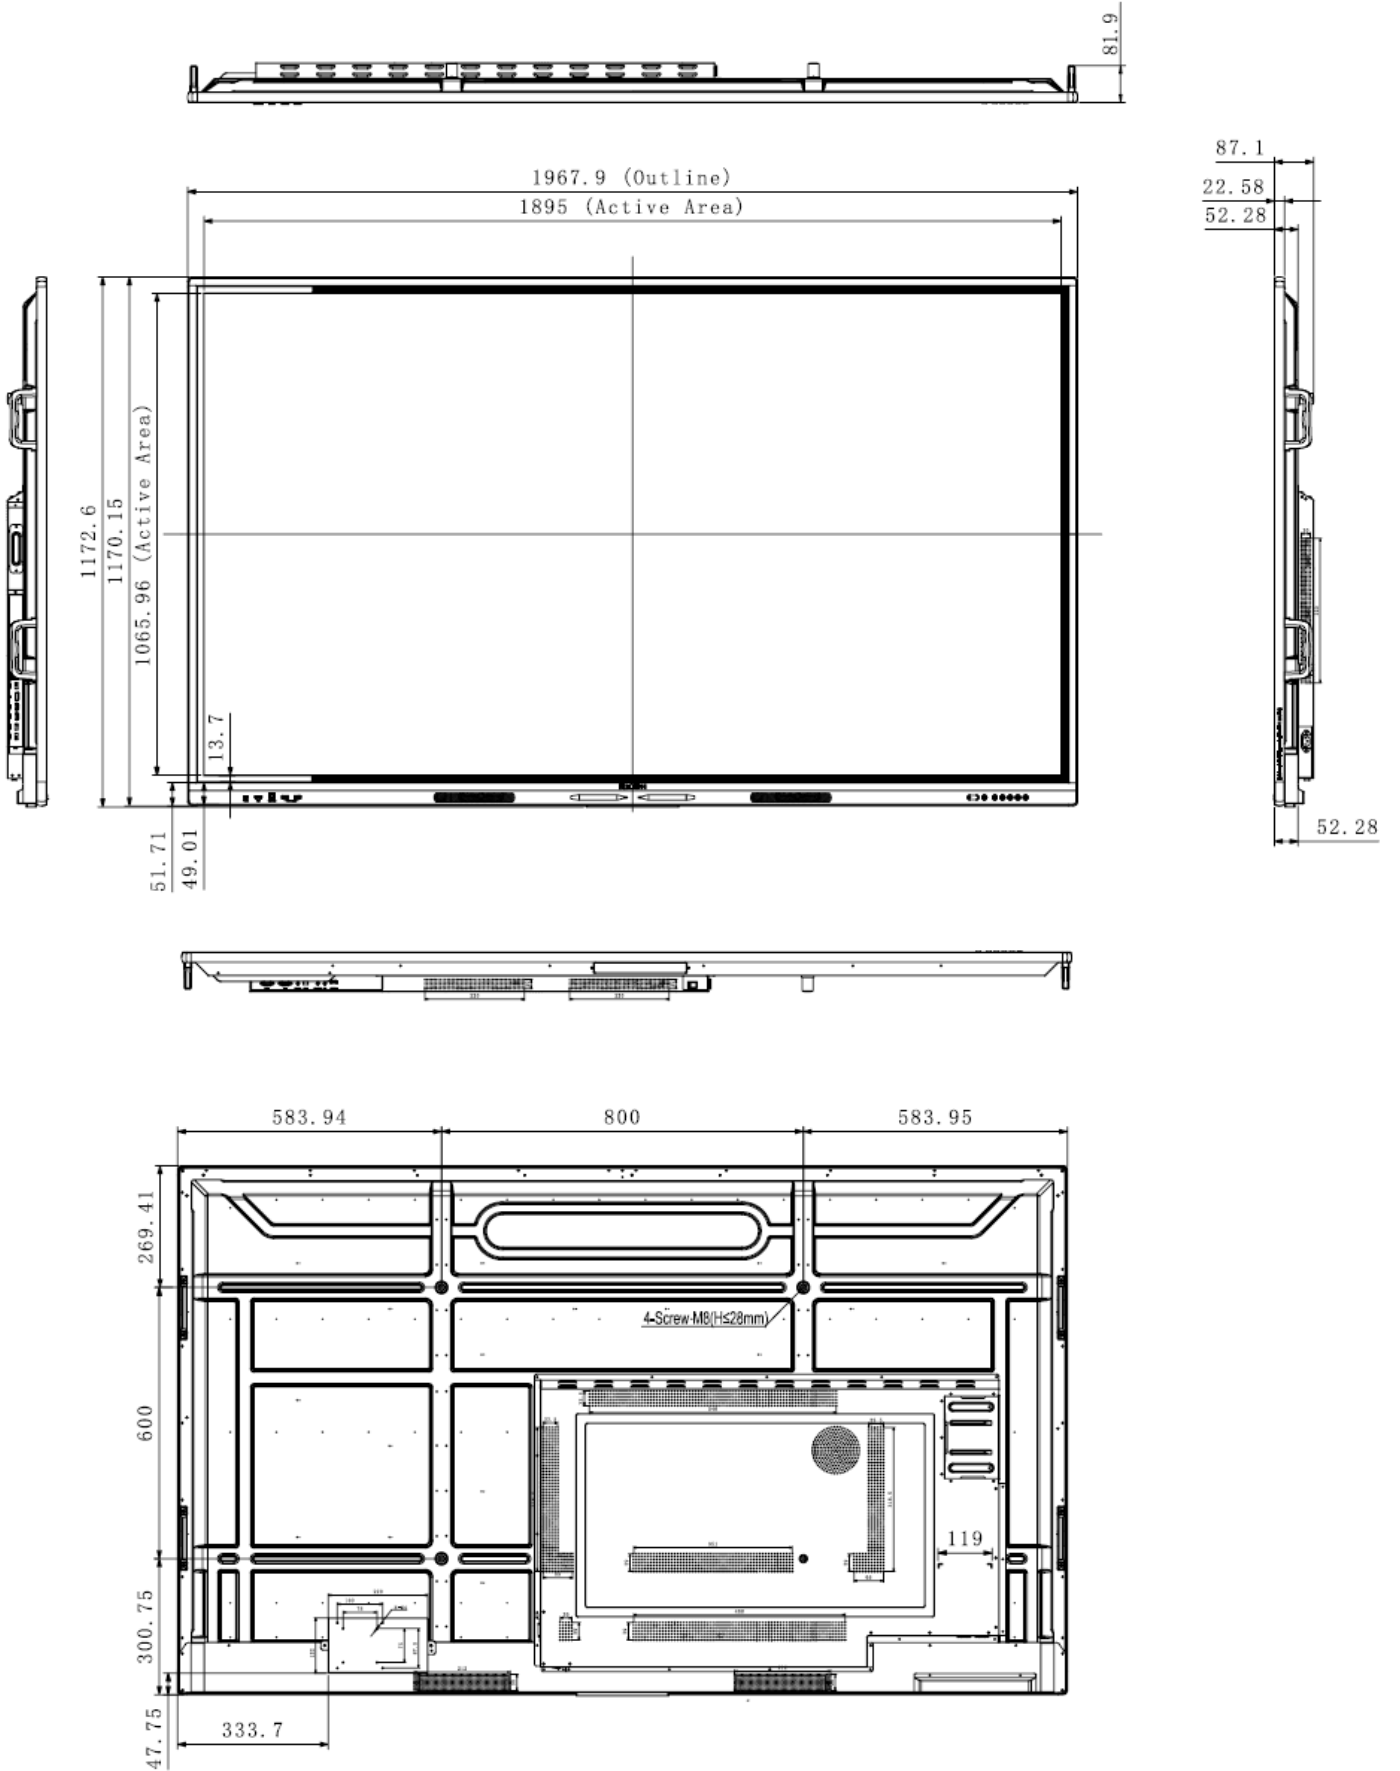

Boyutsal çizimler